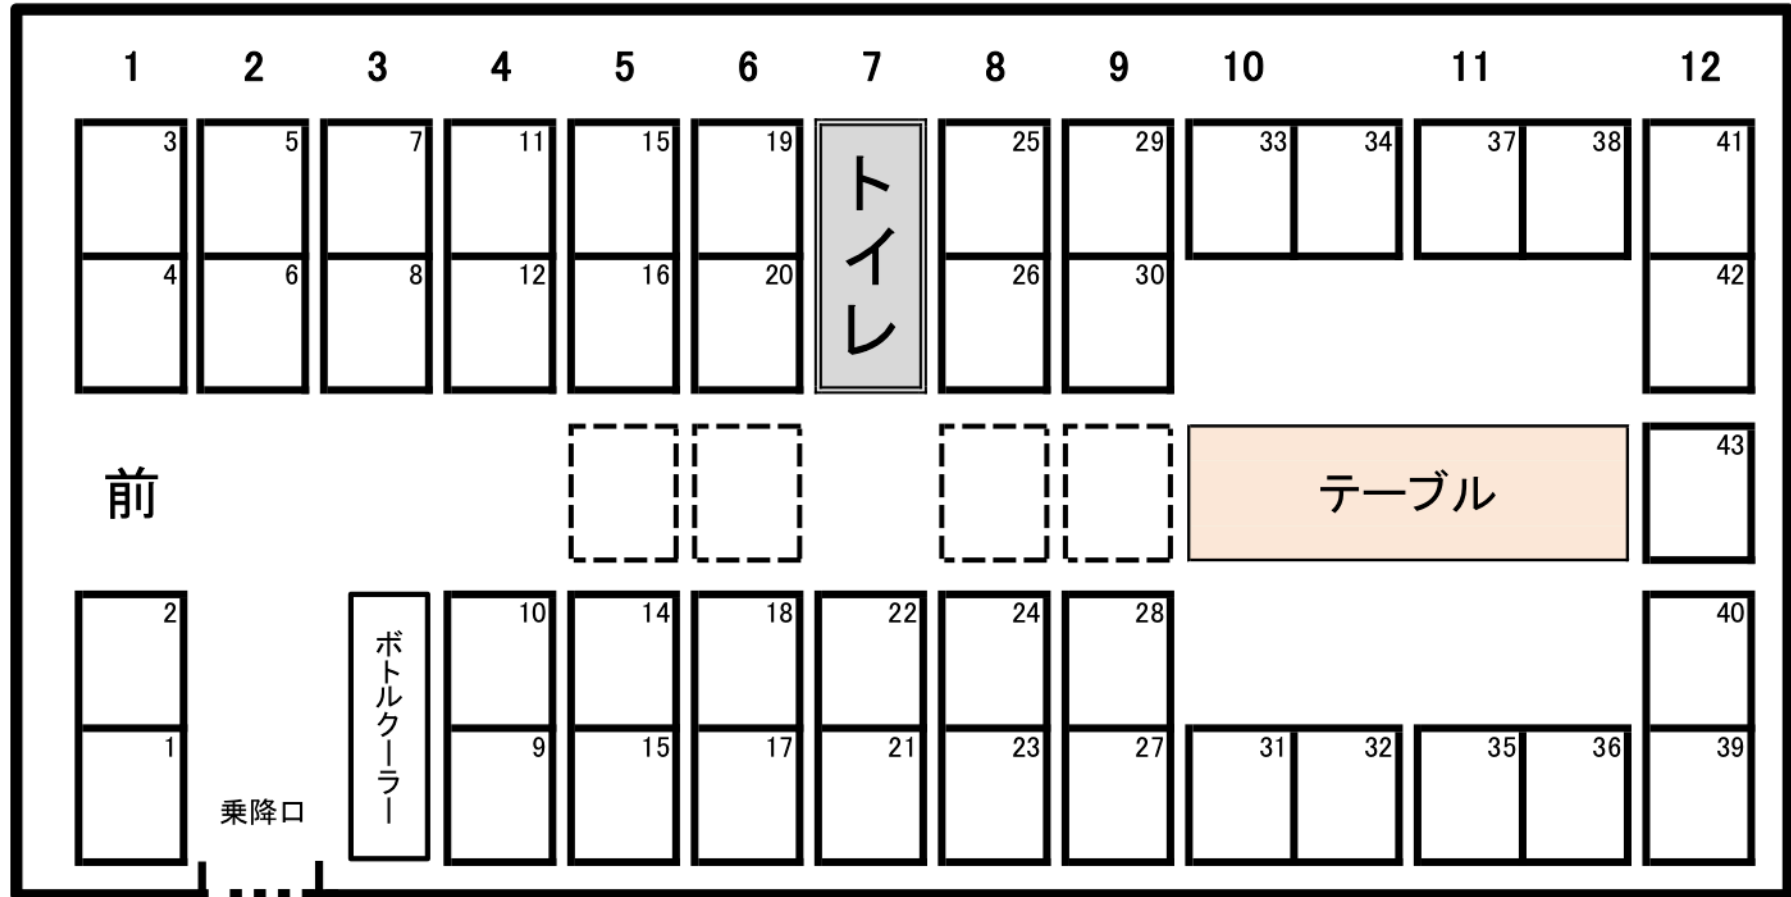

大型サロンバス座席表 【中二階トイレ付・正シート43席＋補助4席】

つくしの観光バス ☎092-921-0011