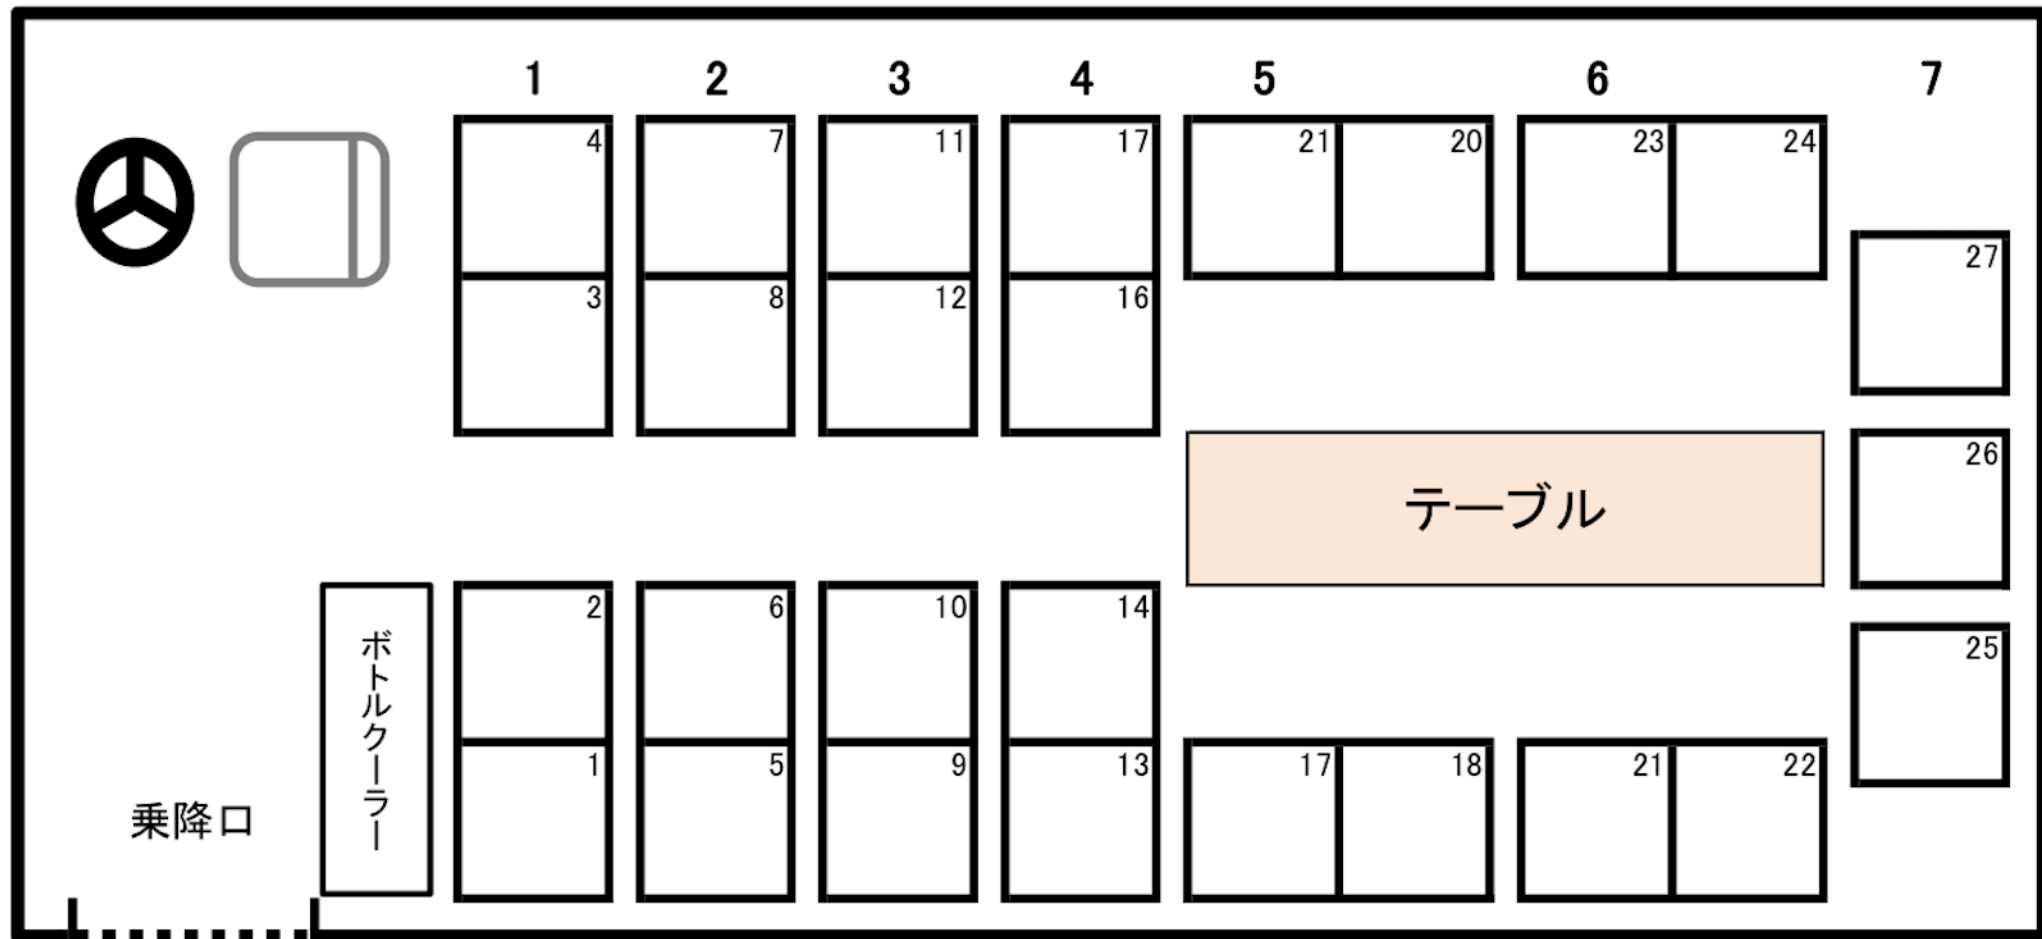

# 中型サロンバス座席表 【正シート27席】

つくしの観光バス ☎092-921-0011