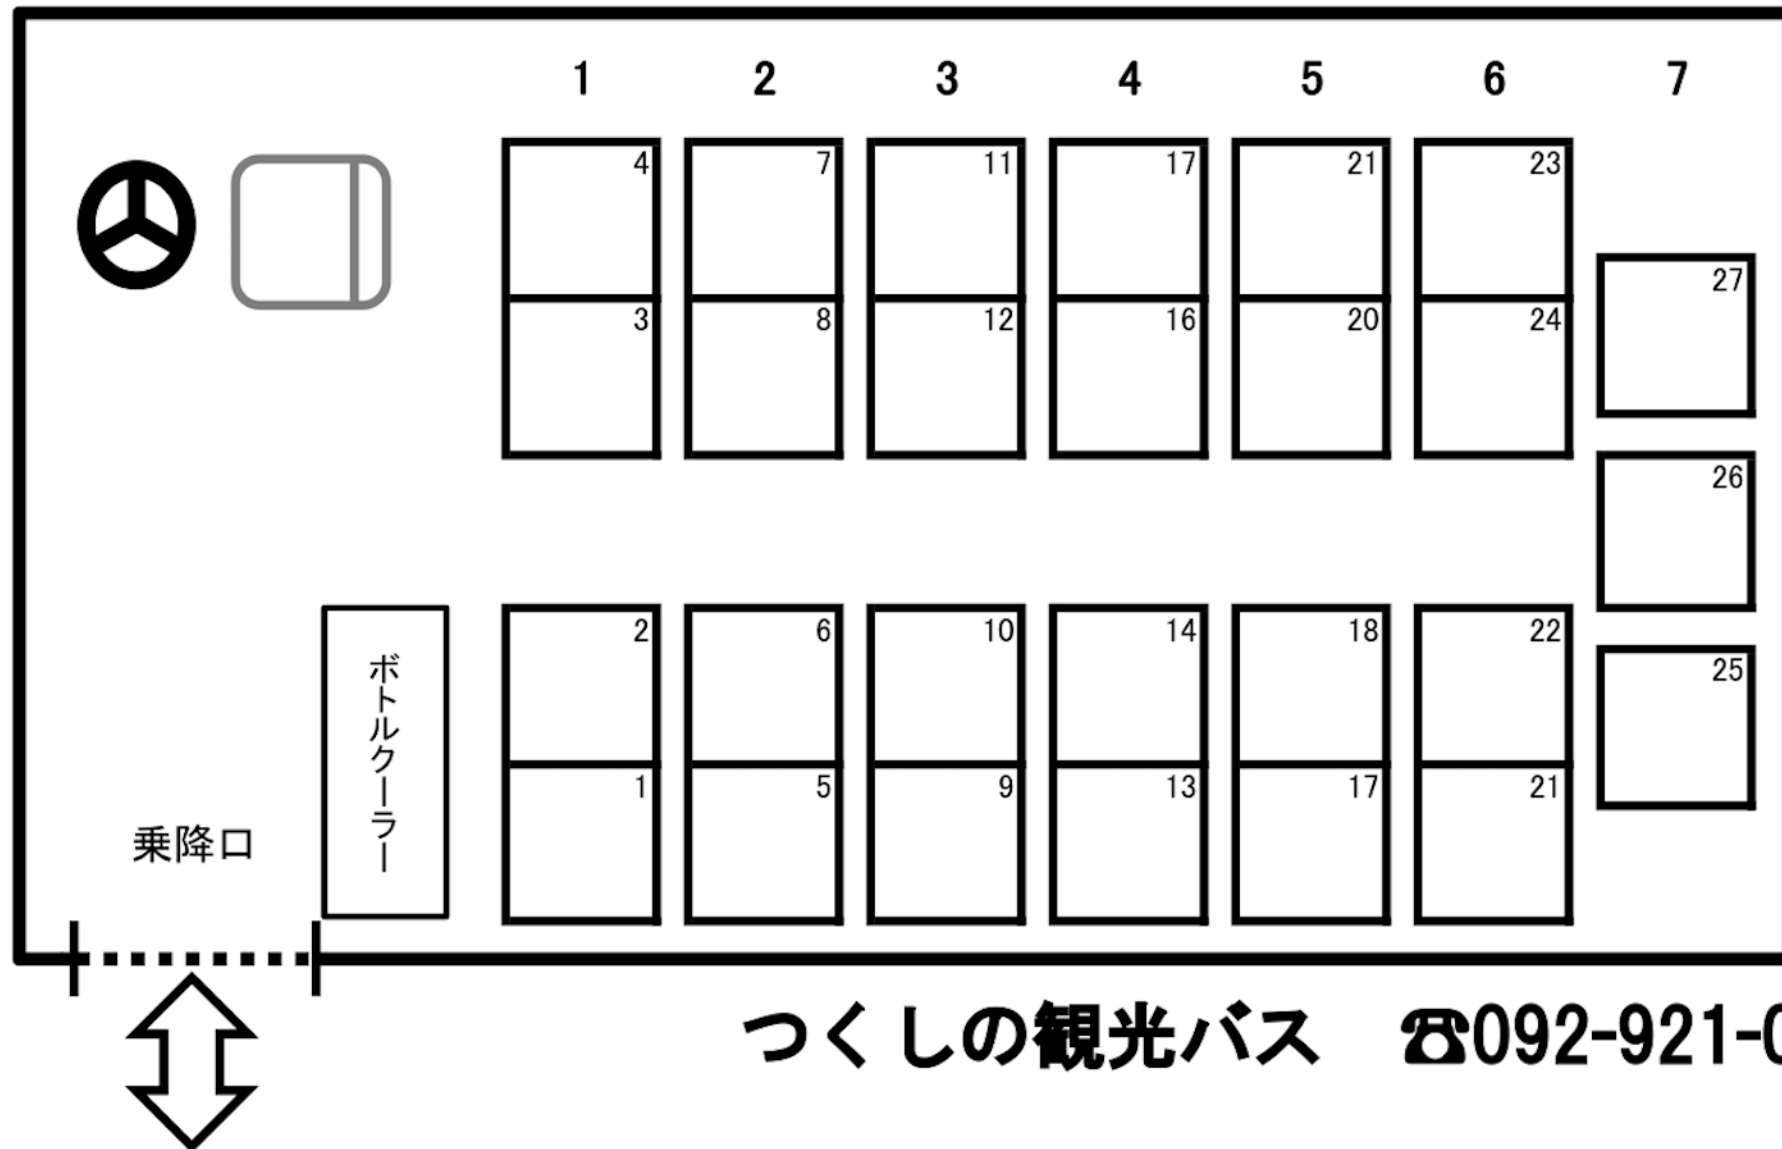

中型サロンバス座席表 【正シート27席】

つくしの観光バス ☎092-921-0011