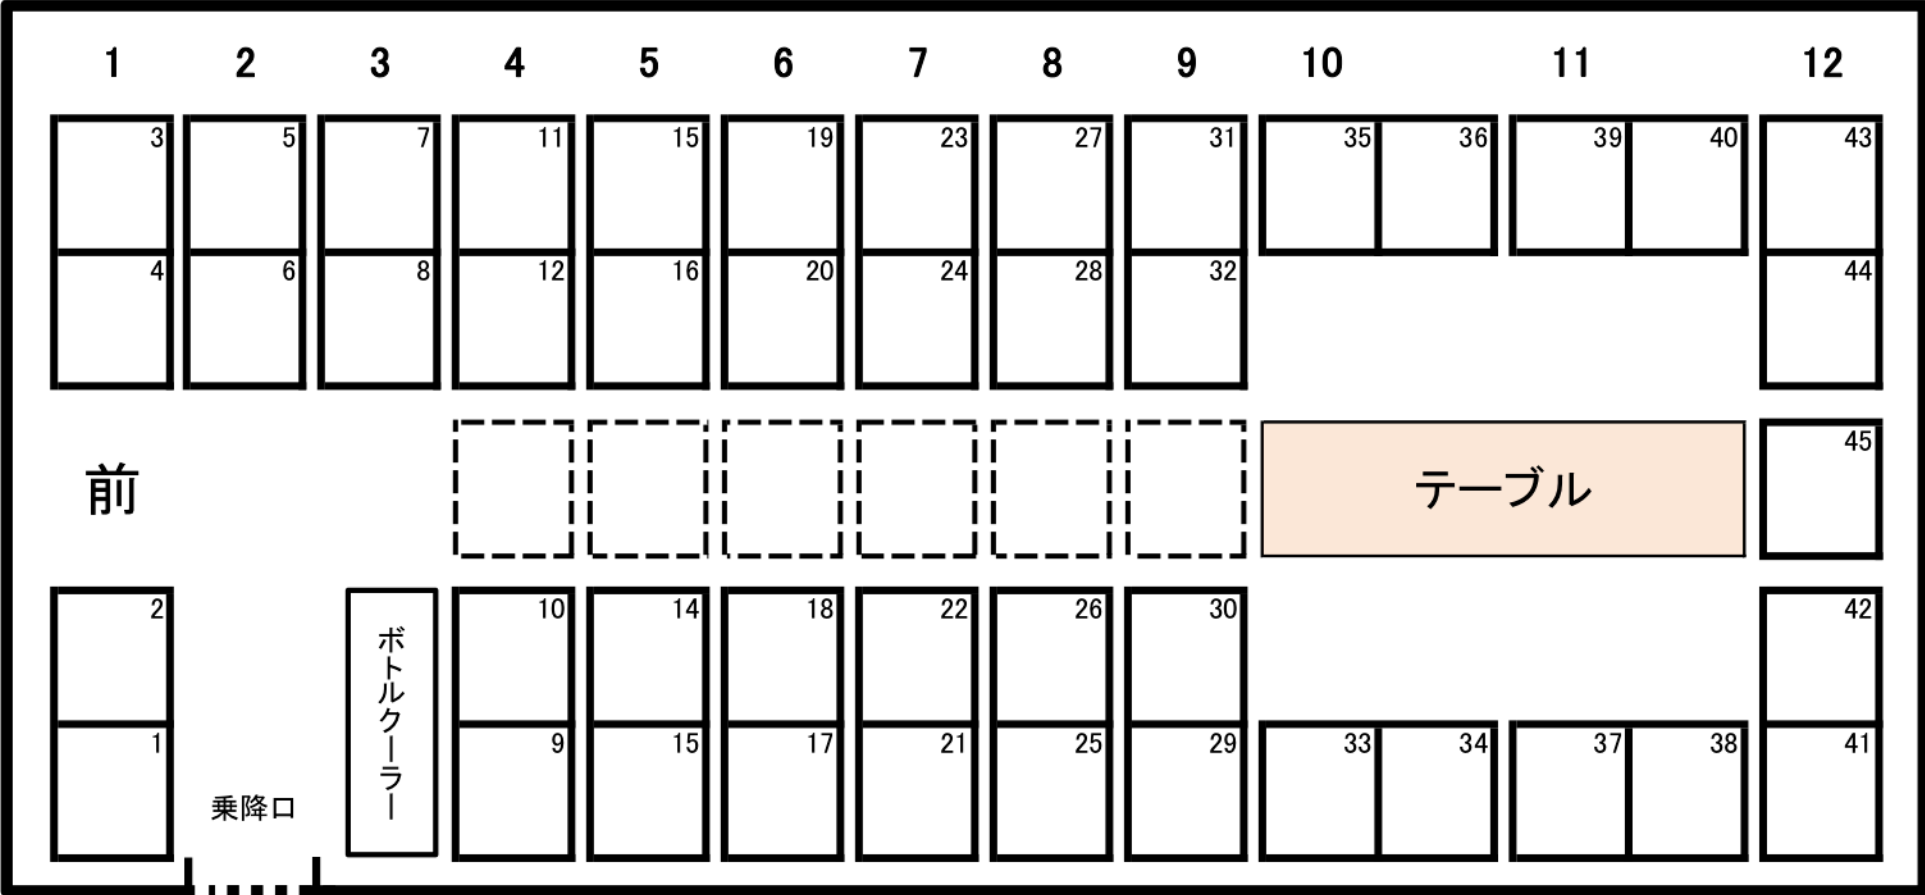

大型バス座席表 【中二階・正シート45席＋補助6席】

つくしの観光バス ☎092-921-0011