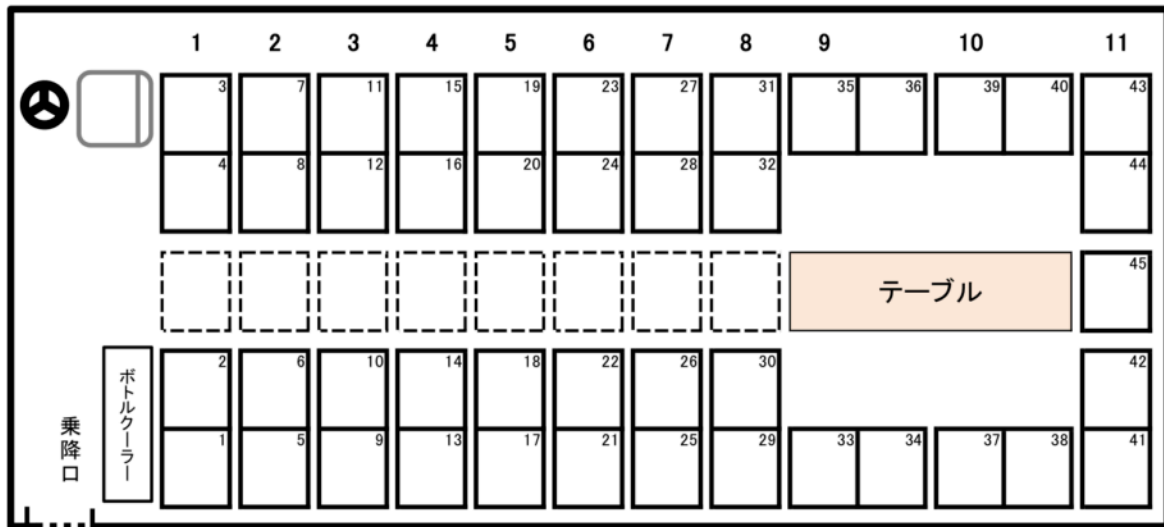

大型サロンバス座席表 【正シート45席＋補助8席】

つくしの観光バス ☎092-921-0011