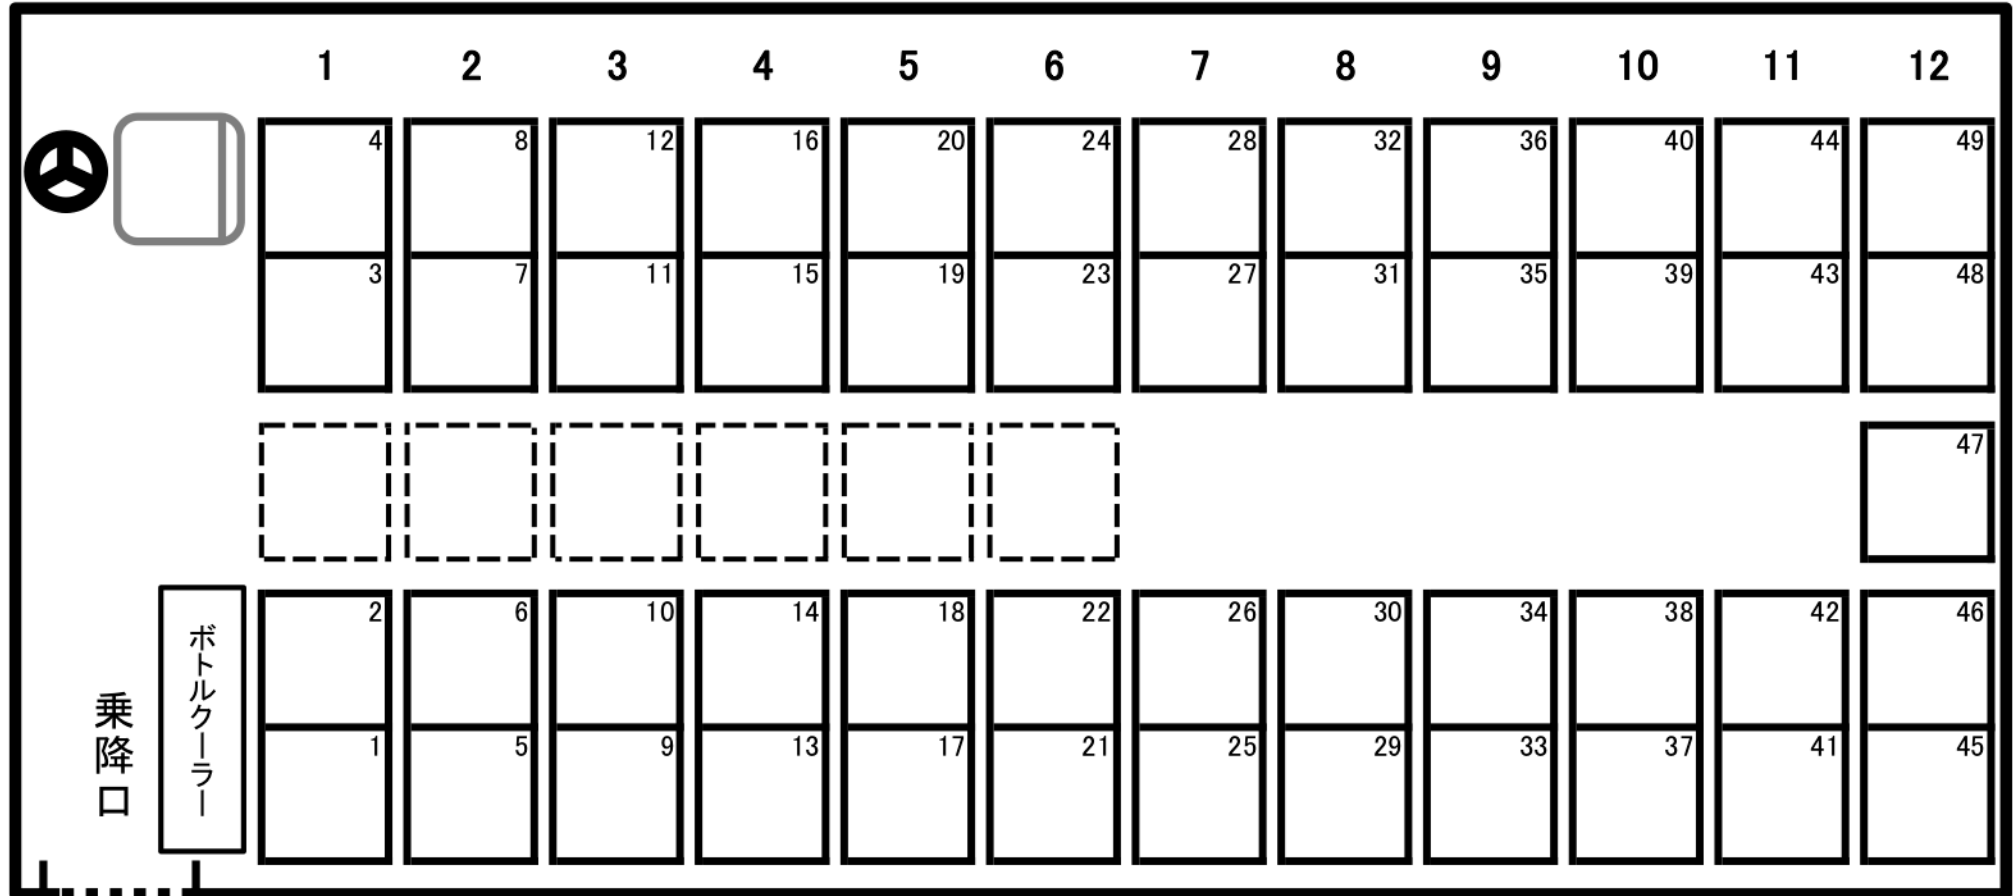

# 大型バス座席表 【正シート49席＋補助6席】

乗降口

ボトルクーラー

つくしの観光バス ☎092-921-0011