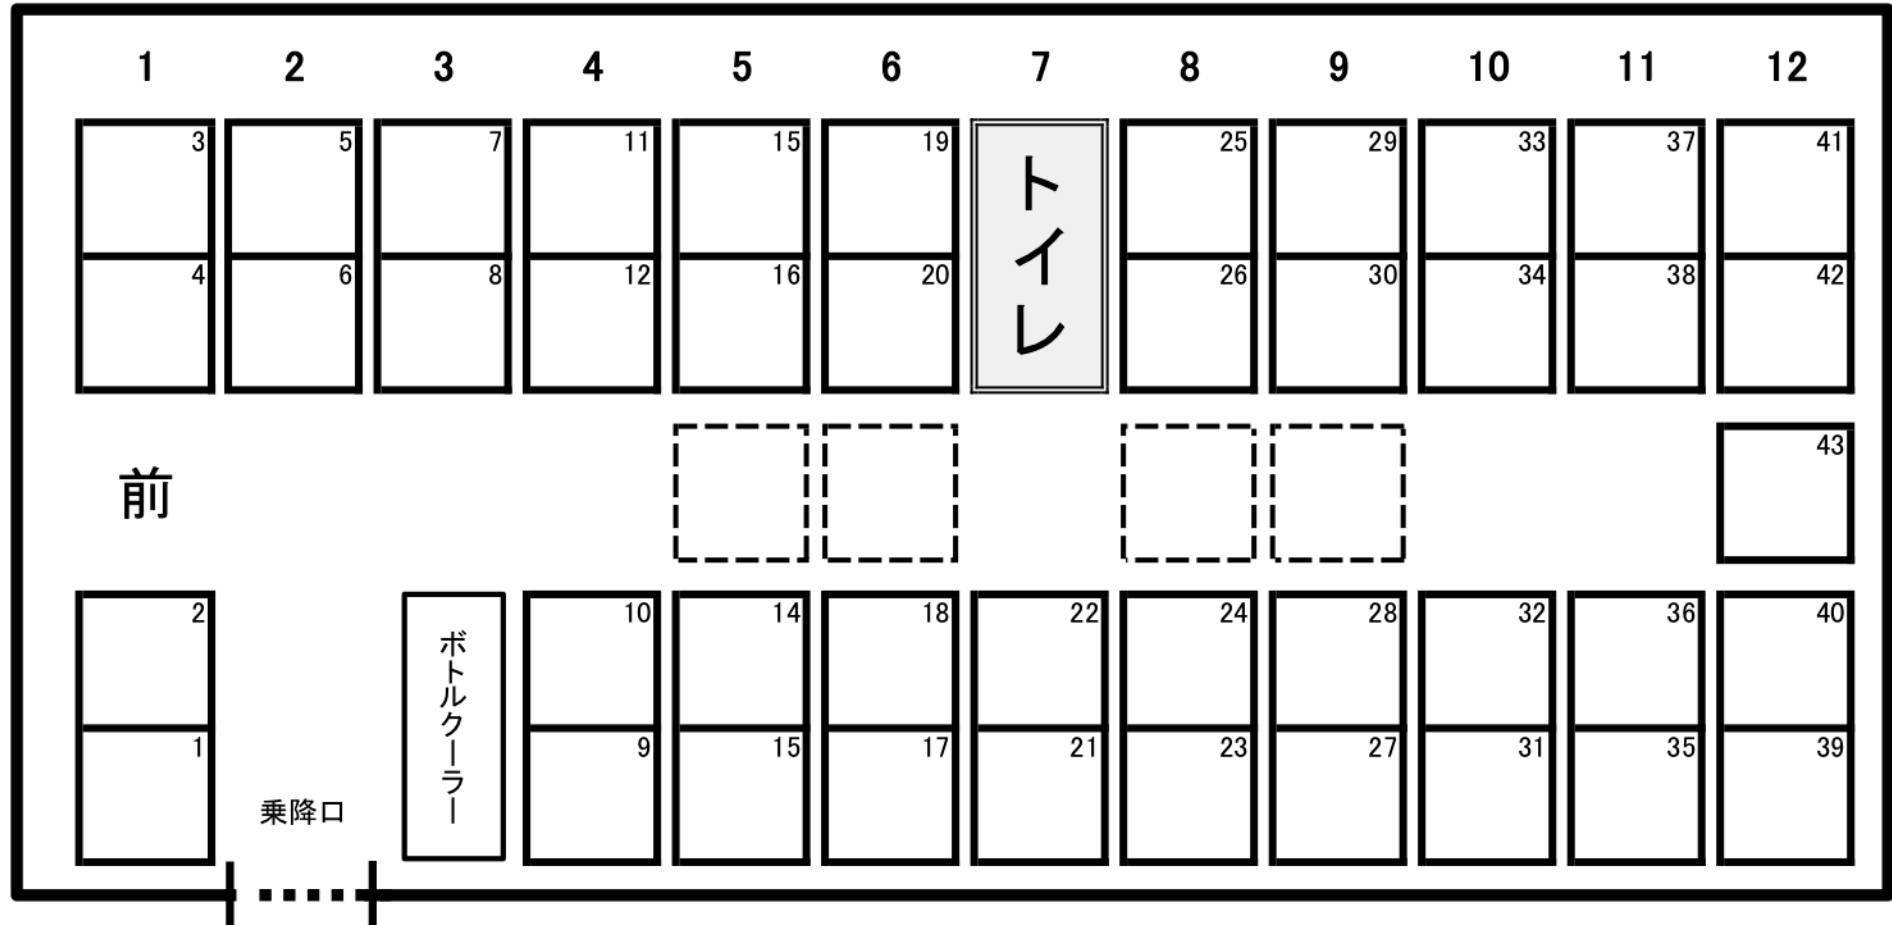

大型バス座席表 【中二階トイレ付・正シート43席＋補助4席】

つくしの観光バス ☎092-921-0011