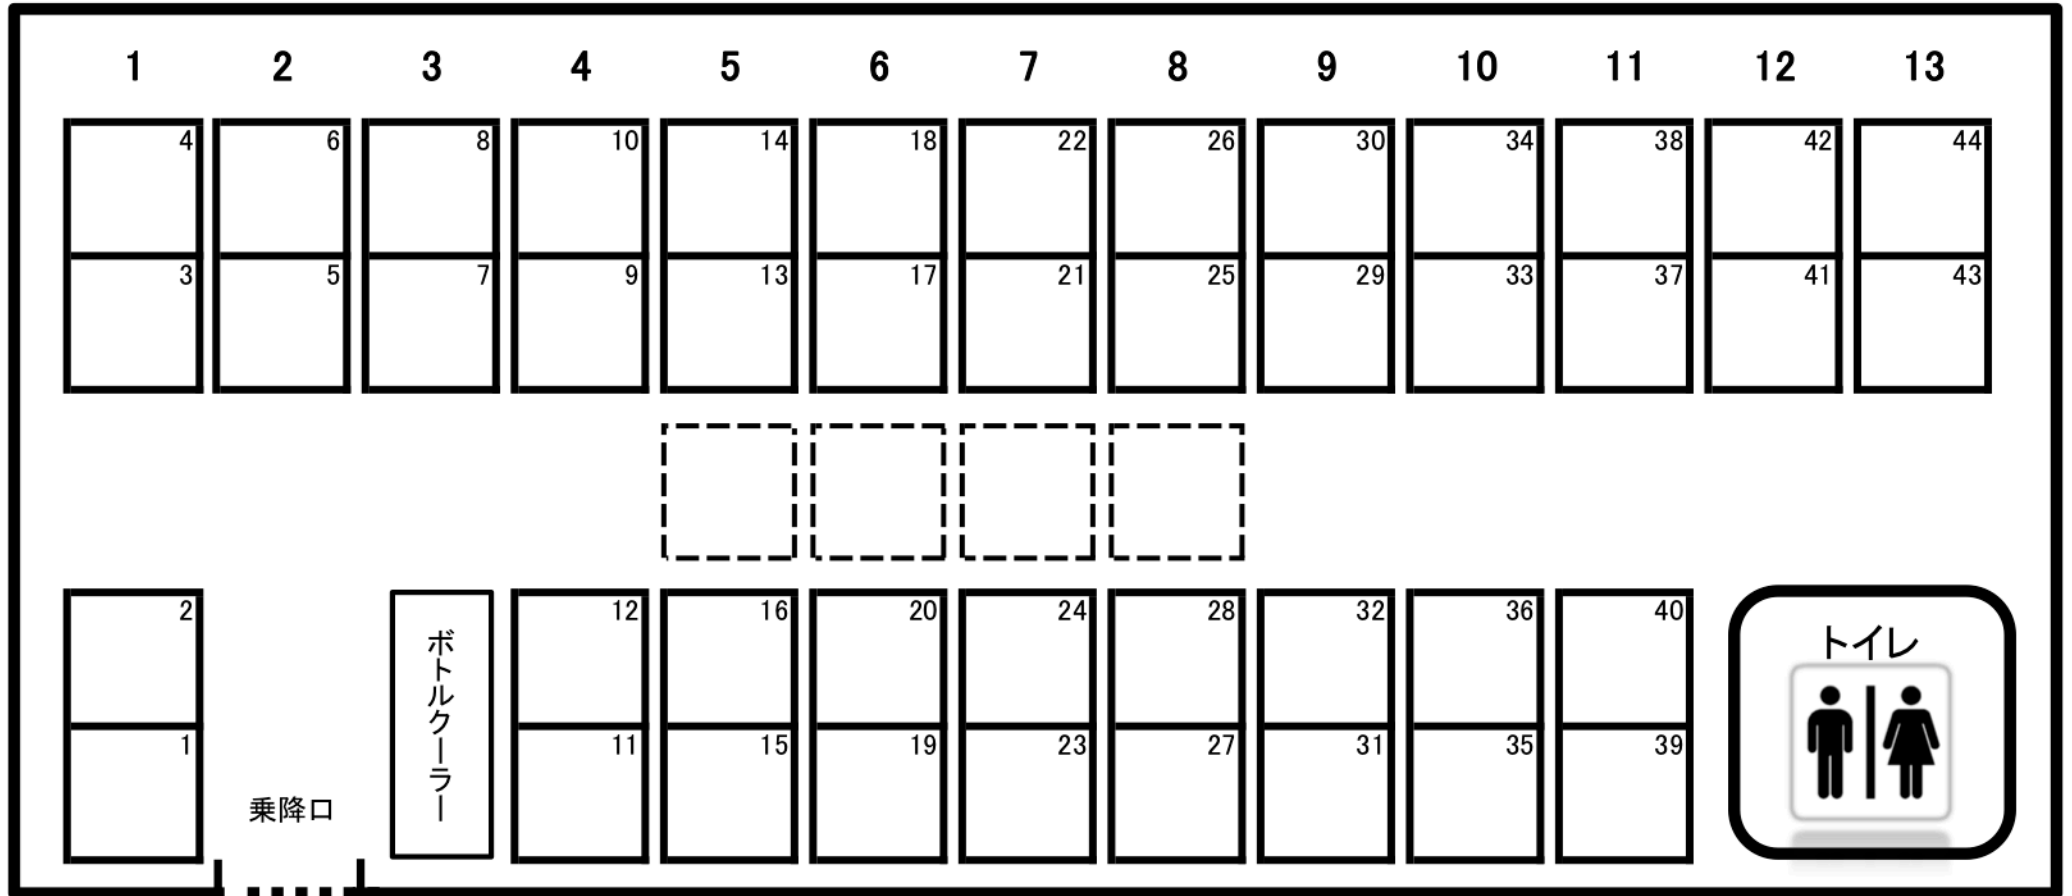

# 大型バス座席表 【中二階トイレ付・正シート44席＋補助4席】

つくしの観光バス ☎092-921-0011