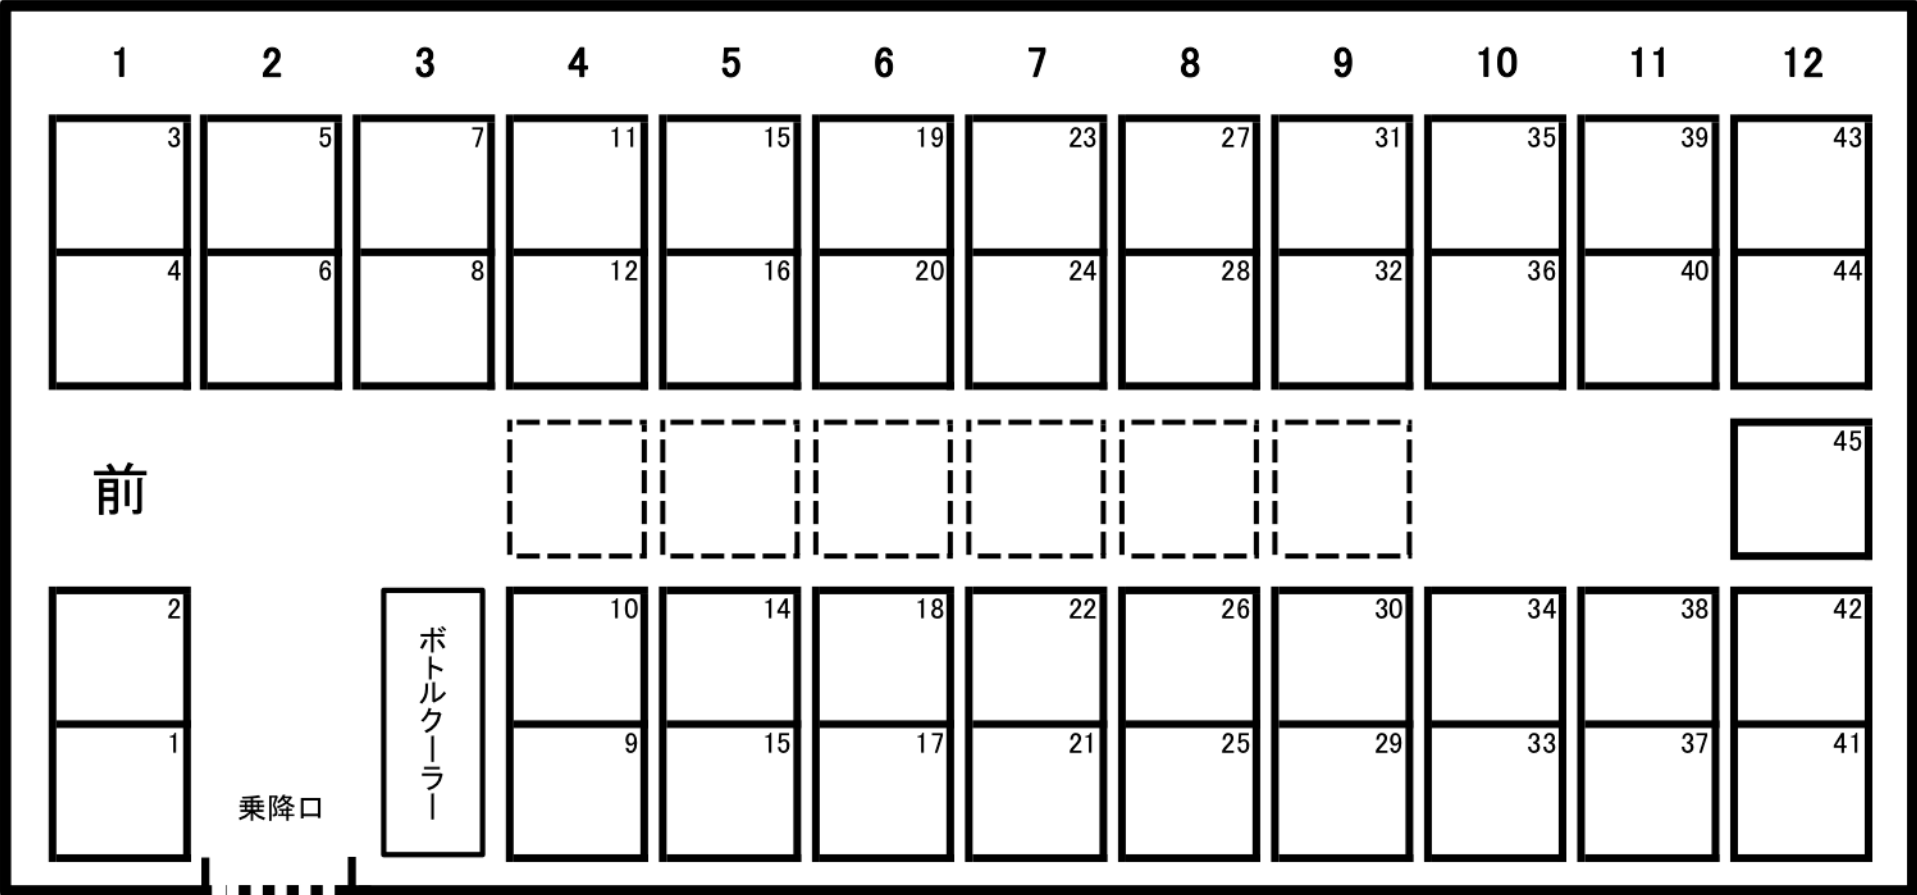

大型バス座席表 【中二階・正シート45席＋補助6席】

つくしの観光バス ☎092-921-0011