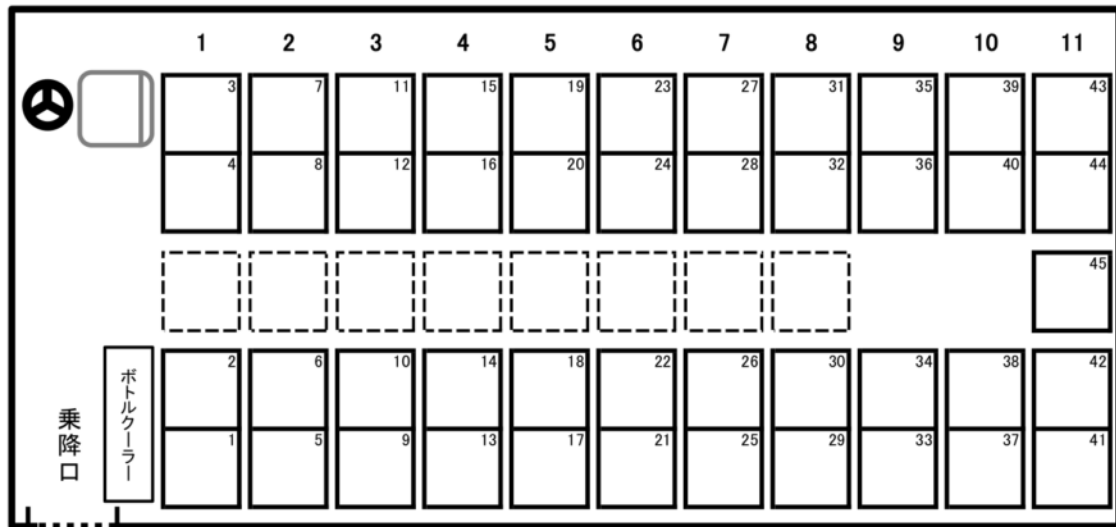

# 大型サロンバス座席表 【正シート45席＋補助8席】

つくしの観光バス ☎092-921-0011