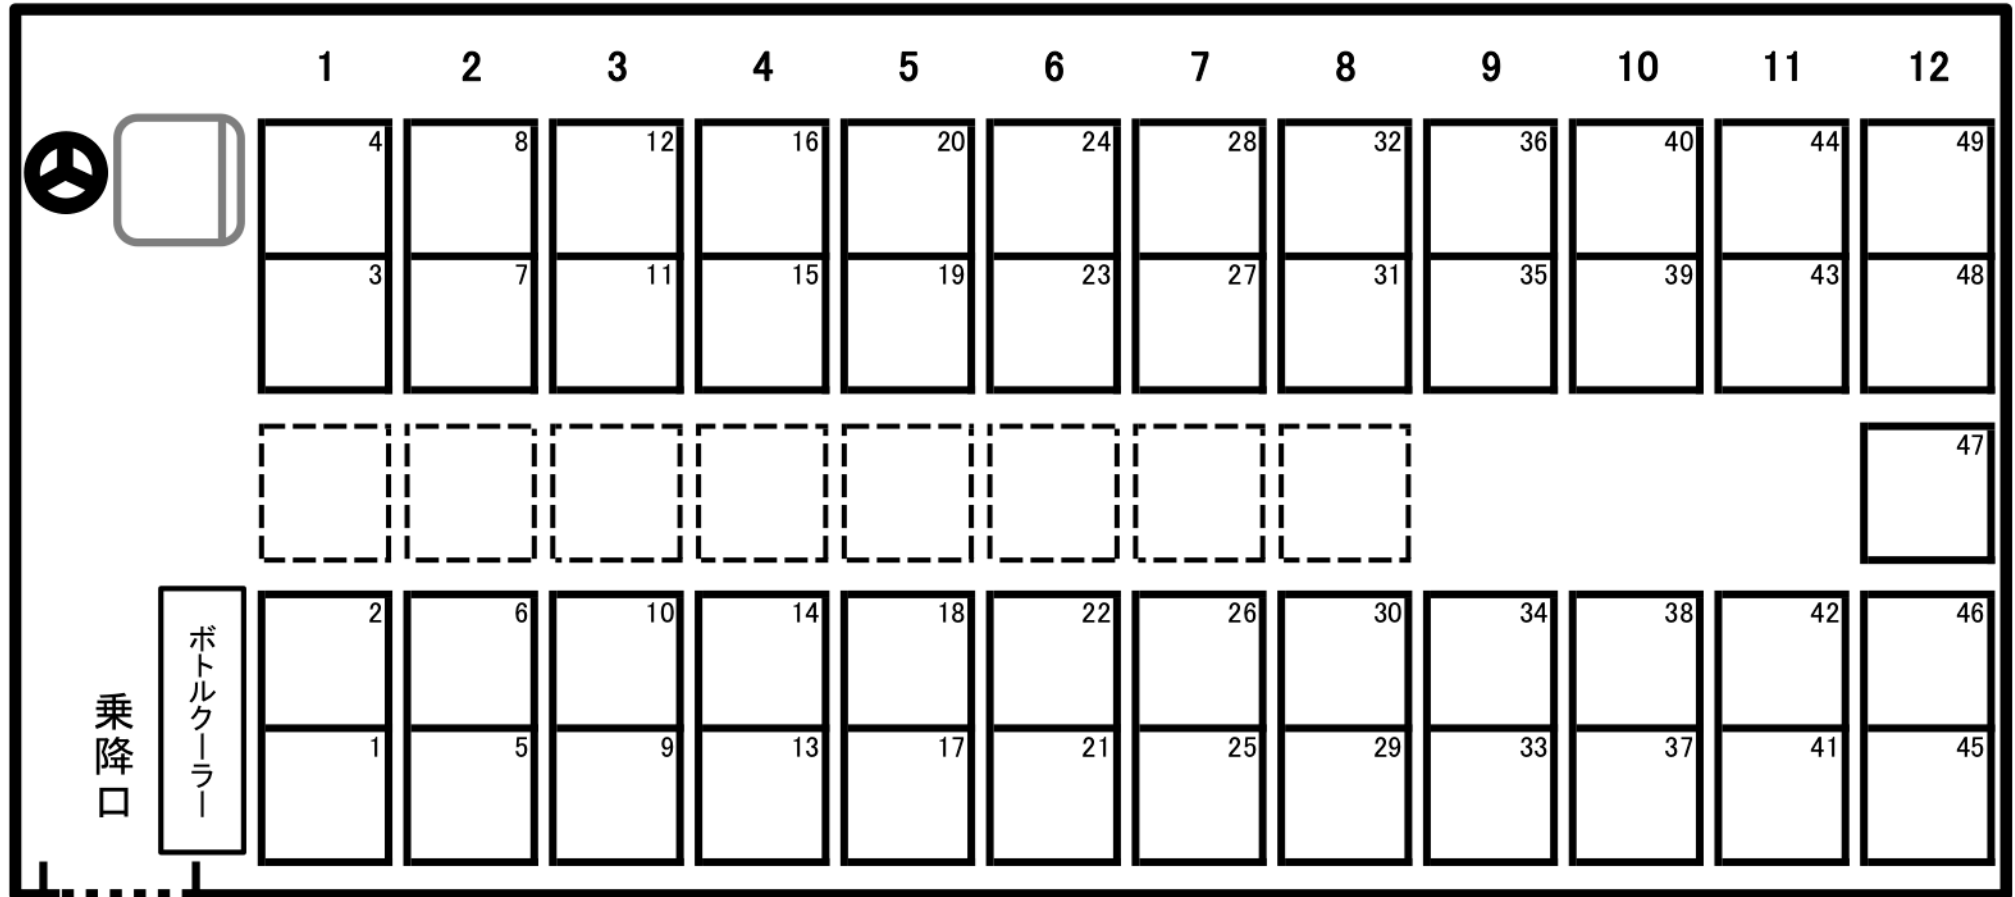

大型バス座席表 【正シート49席＋補助8席】

つくしの観光バス ☎092-921-0011